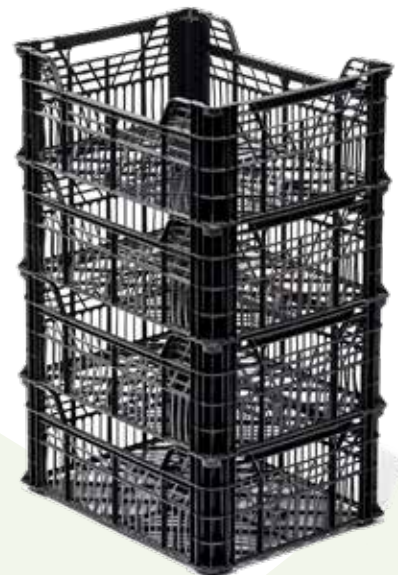

K-15

(PETIT LIGERO)

DESCRIPCIÓN

Dimensiones externas
400 x 300 x 148 mm.

Dimensiones internas
380 x 280 x 143 mm.

Capacidad 15,21 litros

Peso (±10%) 350 g.

Material PP

Dimensiones del palet
1.200 x 800 mm.

Unidades del palet 144

Posibilidad de palets combinados Mod. 148 y 110

- STOCK PERMANENTE
- INTERIOR PROTEGIDO
- RESISTENCIA ANTIPANDEO
- LIGERA Y TRANSPARENTE
- COLORES BAJO DEMANDA
- APILABLE CON 148 y 110